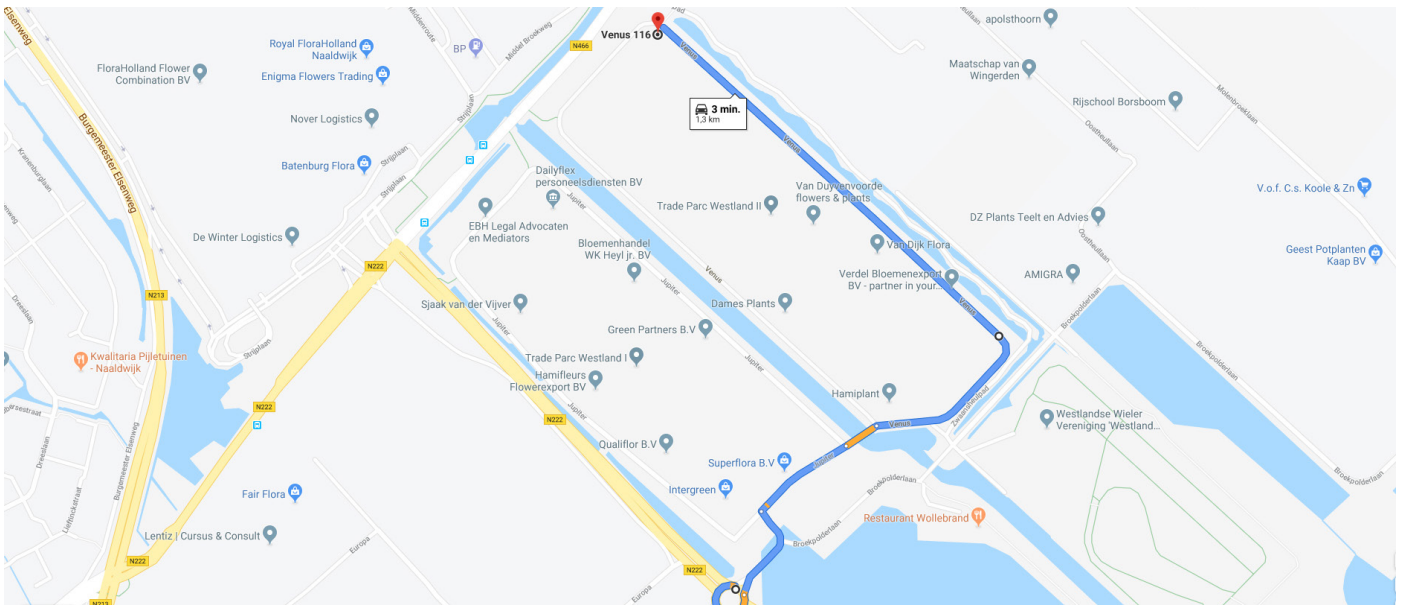

FloraHolland - Naaldwijk
Venus 116
2675 LN Honselersdijk
Dock 126 t/m 128
in het pand van Javadoplant

- Ga het veilingterrein Trade Parc Westland II op via de rotonde aan de N222
- Ga bij de T splitsing naar rechts
- Ga over de brug rechtdoor
- Sla op de hoek links af
- DGC bevindt zich op de volgende hoek in het gebouw van **Javadoplant**